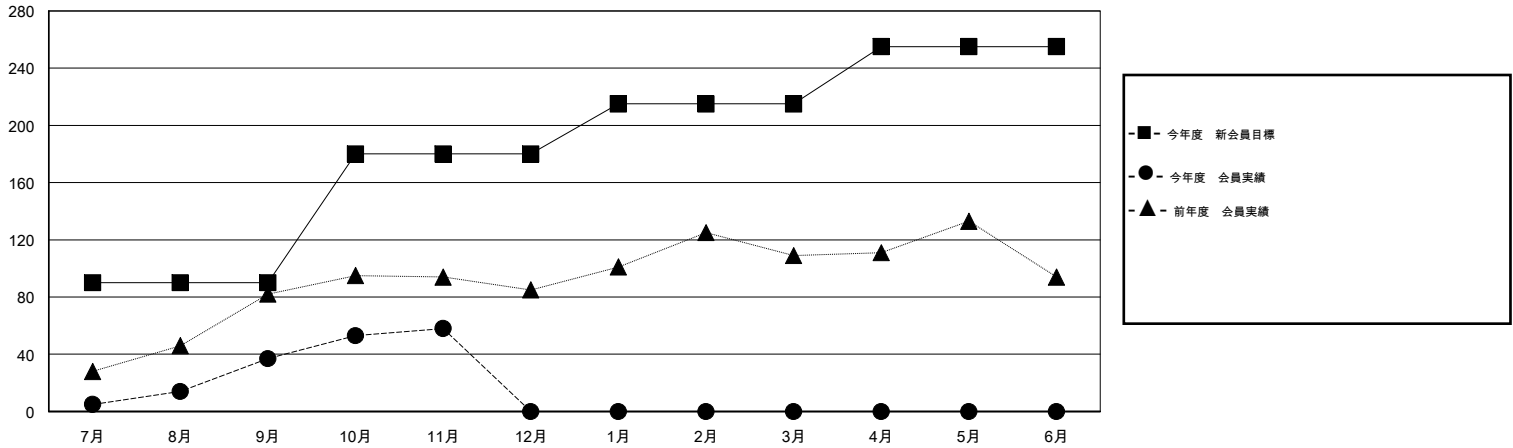

MONTHLY MEMBERSHIP PROGRESS REPORT

District 337 E

Results as of: 11/30/2016

GMT: Masayoshi Maruyama

地域 JAPAN

GMT会則地域 5-Jap

クラブ				
結果: 2016-2017				
四半期	新クラブ目標	新クラブ	解散クラブ	純増/減
7月/8月/9月	0	0	0	0
10月/11月/12月	0	0	0	0
1月/2月/3月	0	0	0	0
4月/5月/6月	1	0	0	0

名				
結果: 2016-2017				
四半期	新会員目標	チャーターメン バー/新会員	退会者	純増/減
7月/8月/9月	90	74	37	37
10月/11月/12月	90	29	8	21
1月/2月/3月	35	0	0	0
4月/5月/6月	40	0	0	0

新クラブ目標及び実績累計

会員目標及び実績累計

解散クラブ: 0	33 CLUBS OF 58 一名以上の新会員を登録	男女別
		男性 1,482 (81.25%)
		女性 342 (18.75%)
退会者	健康診断データはこちら	家族会員 472
物故会員 8		世帯主 219
クラブ解散 0		世帯主以外 253
その他 37		
合計 45		